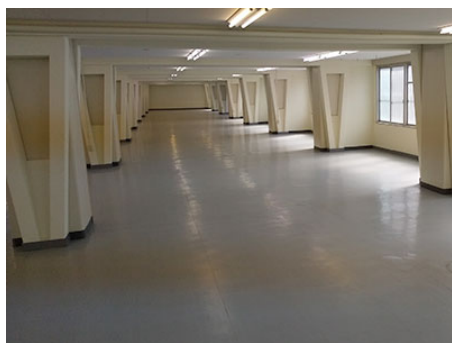

[新名古屋高架株式会社トップ](#) > 物件のご案内

ページを印刷 >

物件のご案内

事務所

写真	面積	用途	
	15.42坪 (51.00m2) 本陣街2階	事務所	 詳細は こちら

収納庫

写真	面積	用途	
	15.42坪 (51.00m2) 本陣街1階	収納庫	 詳細は こちら

スモールオフィス

写真	面積	用途	
	7.44坪 (24.60m2) 本陣街2階	事務所	 詳細は こちら

大規模区画 (イメージ)

- HOME
- アクセスマップ
- 物件のご案内
  - 事務所
  - 収納庫
  - スモールオフィス
- 貸会議室のご案内
- 物件環境について
- 会社概要
- お問い合わせ
- サイトマップ
- プライバシーポリシー